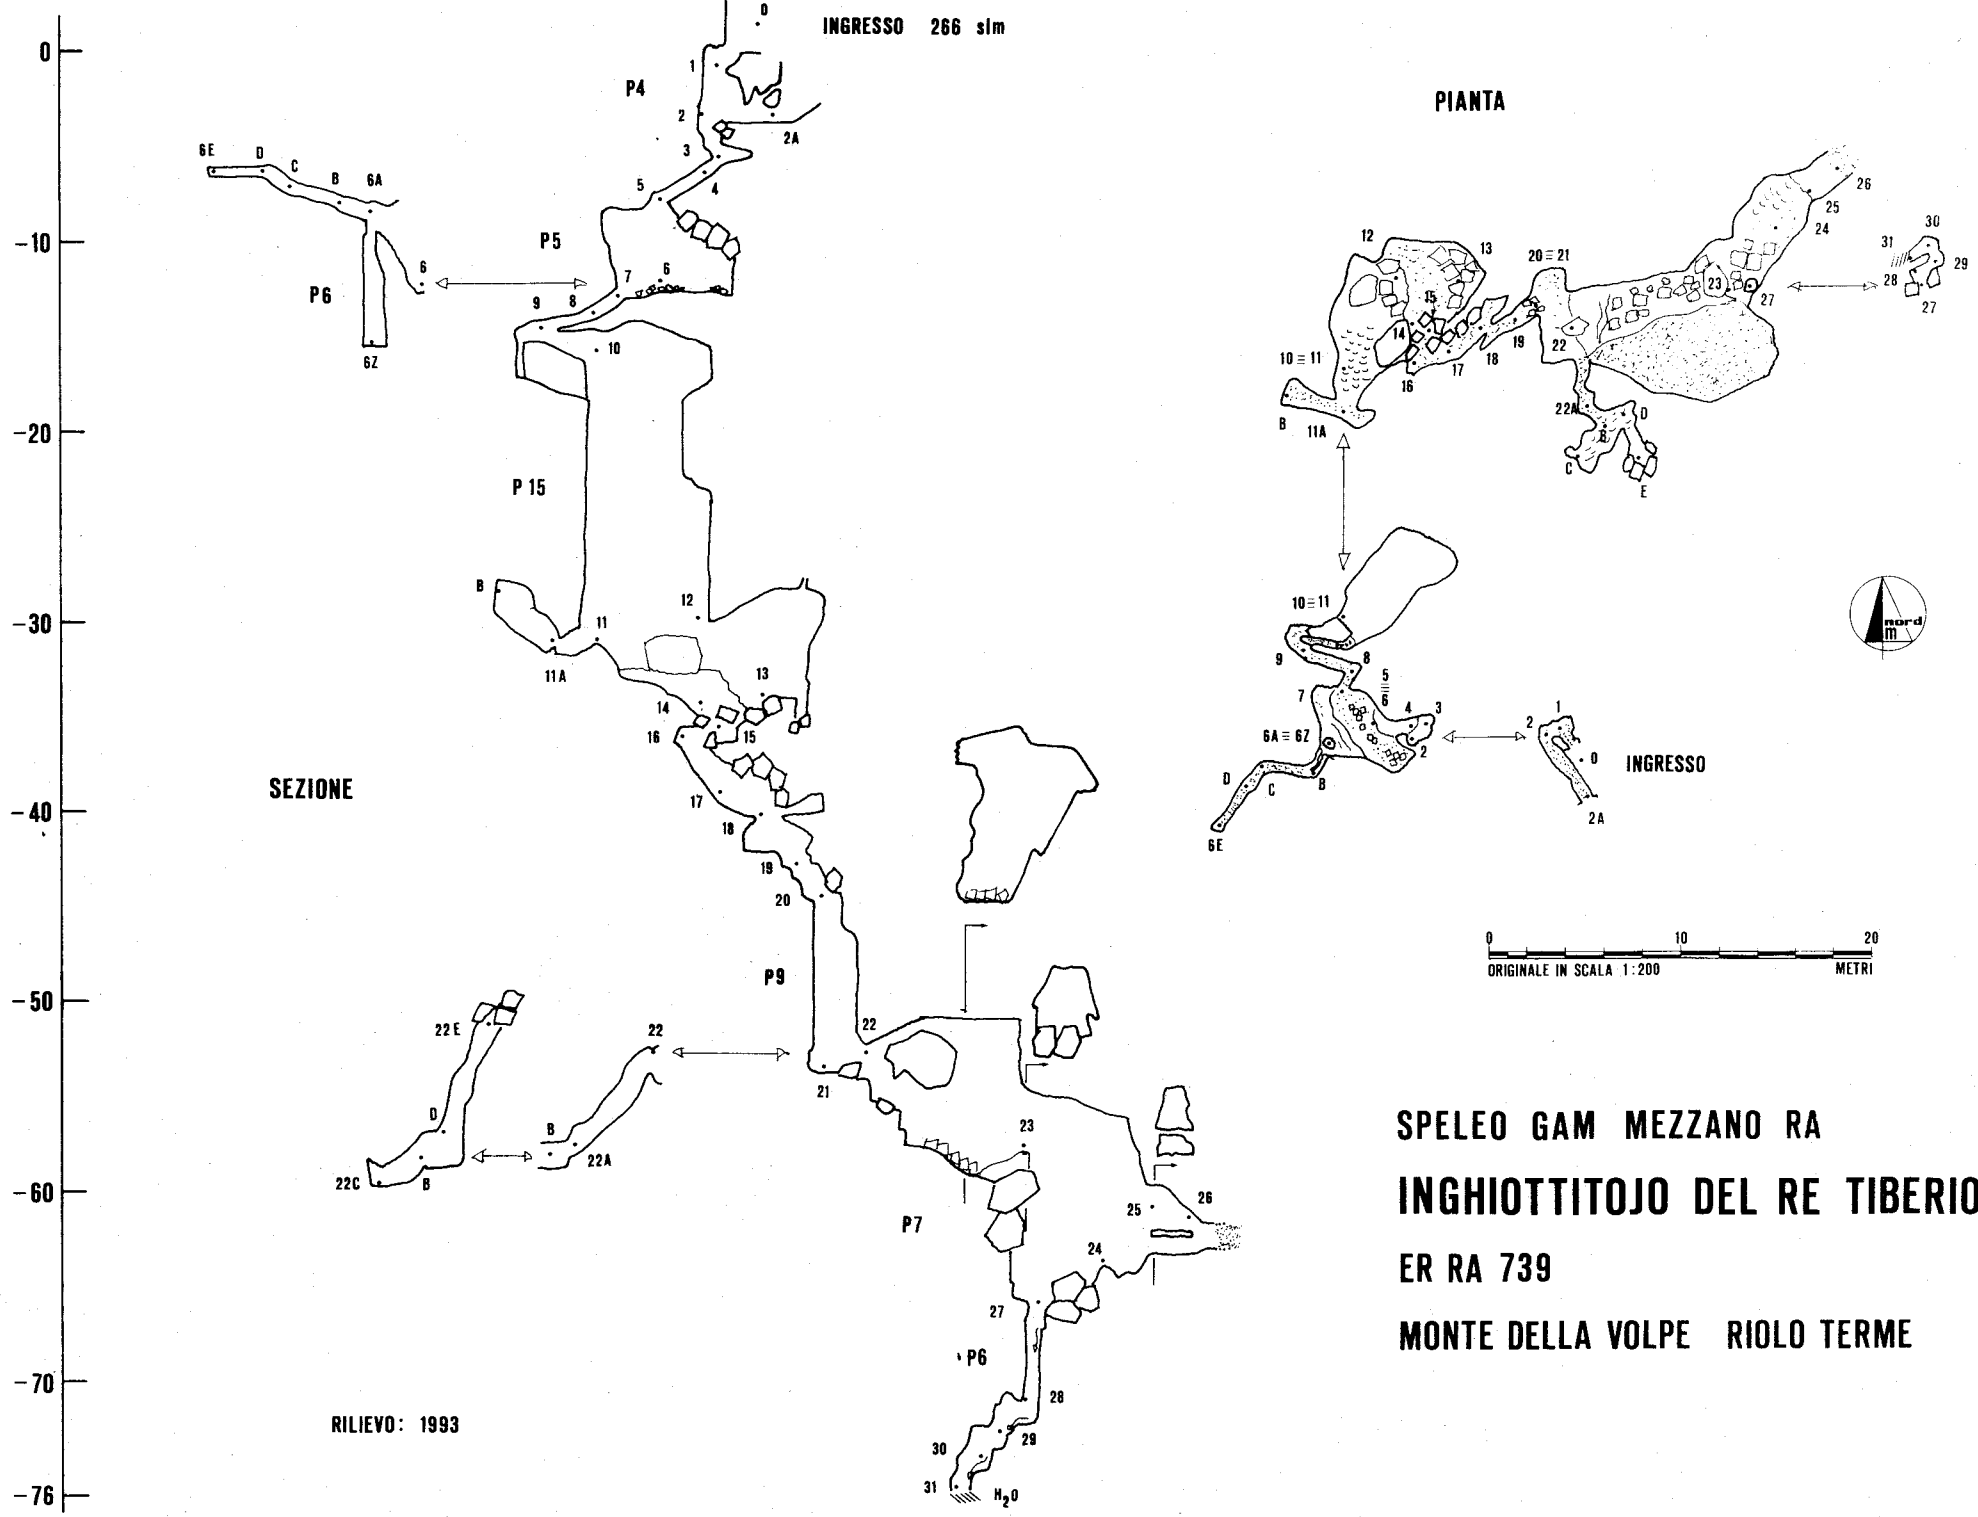

INGRESSO 266 slm

PIANTA

SEZIONE

INGRESSO

0 10 20  
ORIGINALE IN SCALA 1:200 METRI

RILIEVO: 1993

SPELEO GAM MEZZANO RA  
INGHIOTTITOJO DEL RE TIBERIO  
ER RA 739  
MONTE DELLA VOLPE RIOLO TERME